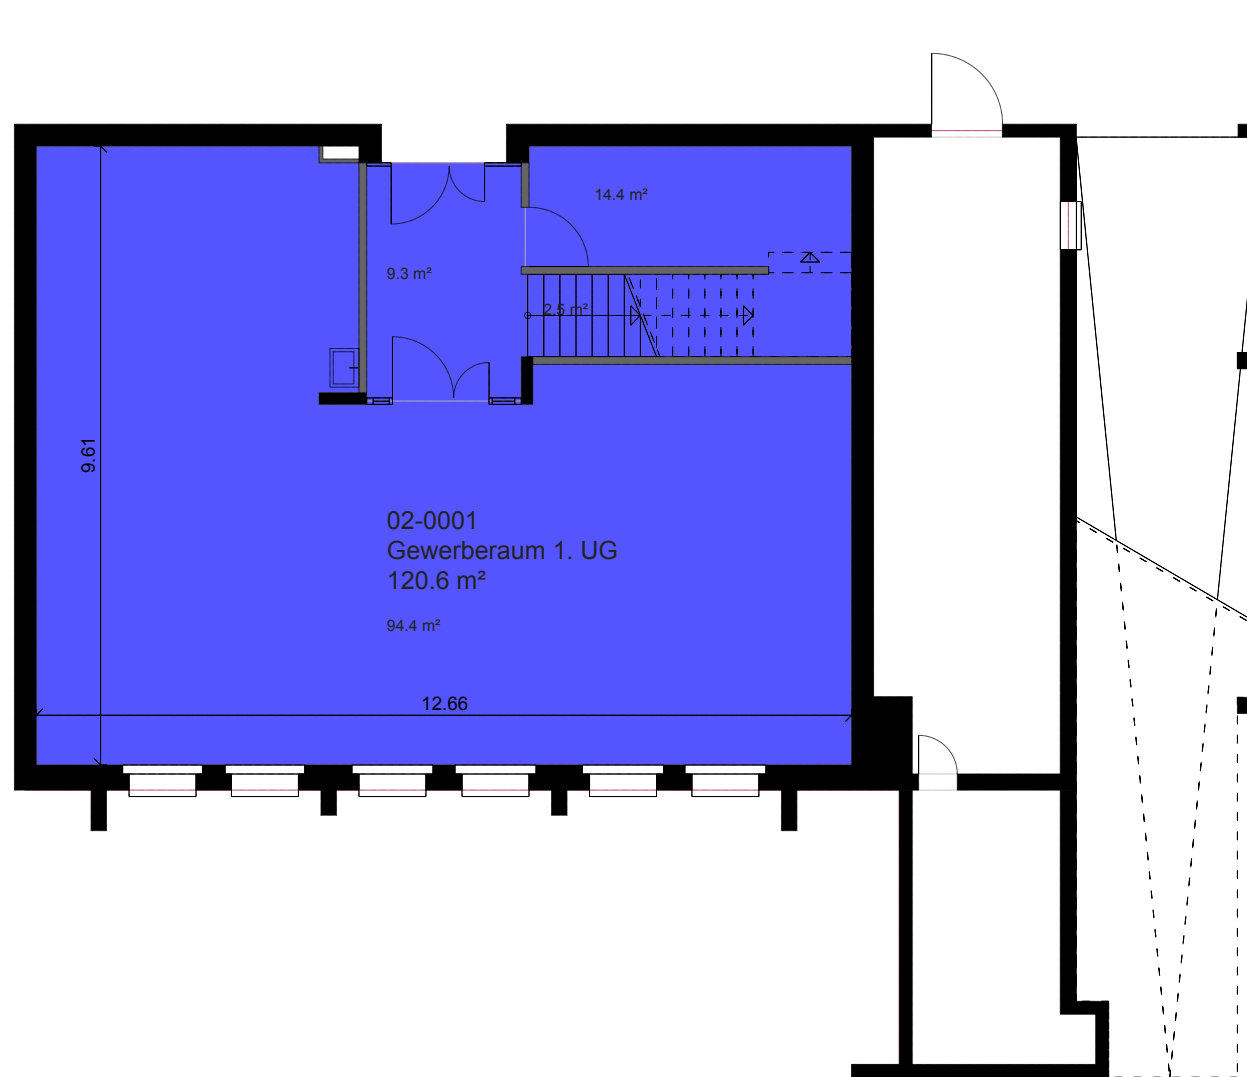

# CHIMLIGASSE 2

8603 SCHWERZENBACH

GEWERBEFLÄCHE  
EG. – 1. UNTERGESCHOSS  
136 M<sup>2</sup>

ERDGESCHOSS  
15 M<sup>2</sup>

# CHIMLIGASSE 2

8603 SCHWERZENBACH

GEWERBEFLÄCHE  
EG. – 1. UNTERGESCHOSS  
136 M<sup>2</sup>

1. UTERGESCHOSS  
121 M<sup>2</sup>