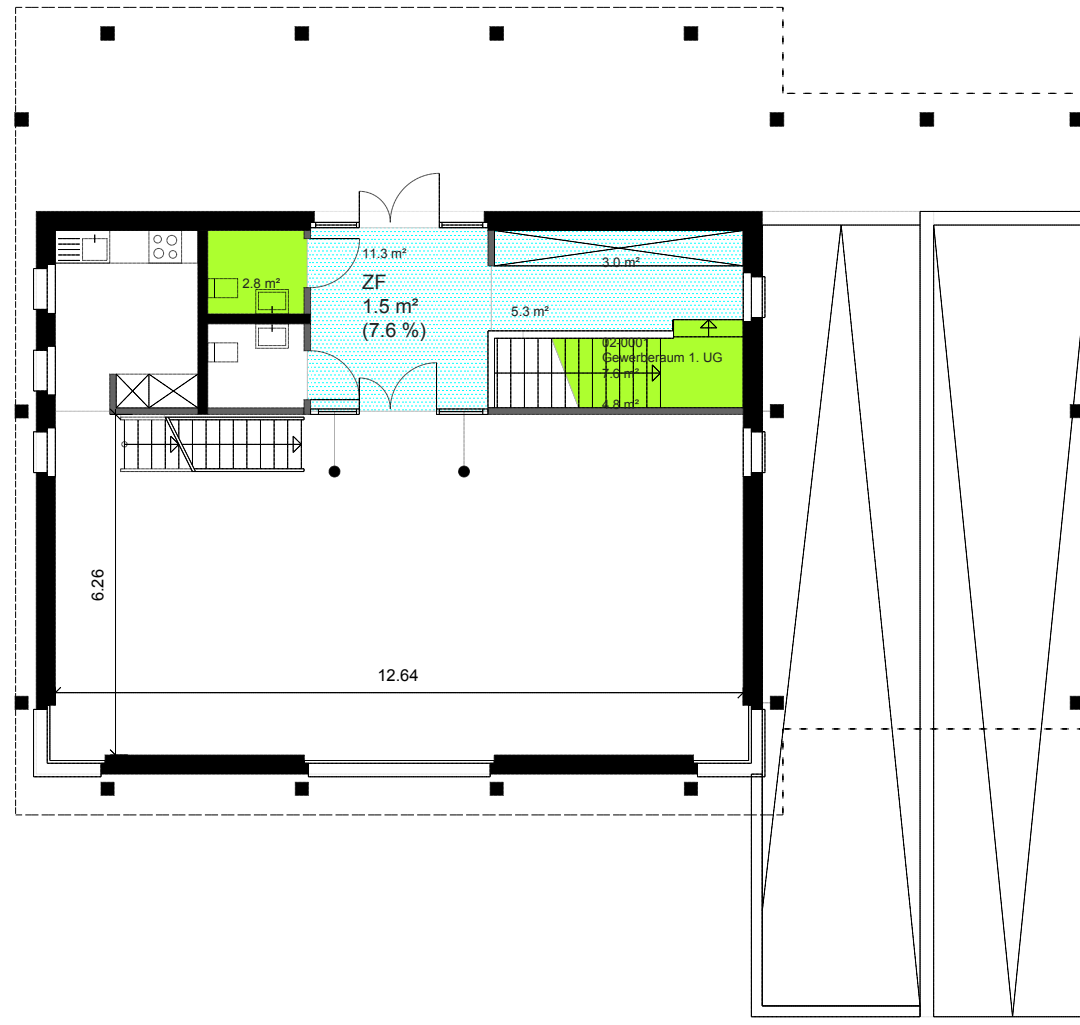

# CHIMLIGASSE 2

8603 SCHWERZENBACH

GEWERBEFLÄCHE  
EG. – 1. UNTERGESCHOSS  
136 M<sup>2</sup>

ERDGESCHOSS  
15 M<sup>2</sup>

# CHIMLIGASSE 2

8603 SCHWERZENBACH

GEWERBEFLÄCHE  
EG. – 1. UNTERGESCHOSS  
136 M<sup>2</sup>

1. UTERGESCHOSS  
121 M<sup>2</sup>